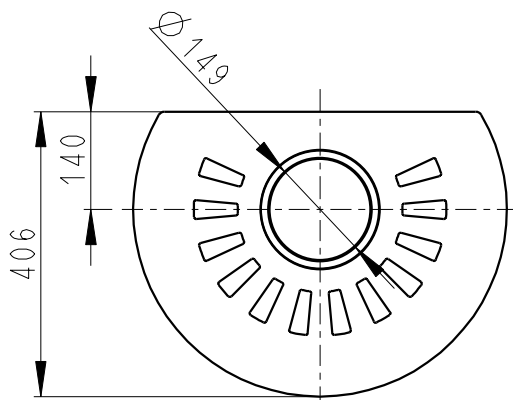

Rozmery v mm
Maße in mm
Dimensions in mm

TAMPA

153 kg

Centralni privod vzduchu
Zentralluftzufuhr
Central air inlet

Primarni a sekundarni vzduch
Primarluft und sekundarluft
Primary air and secondary air