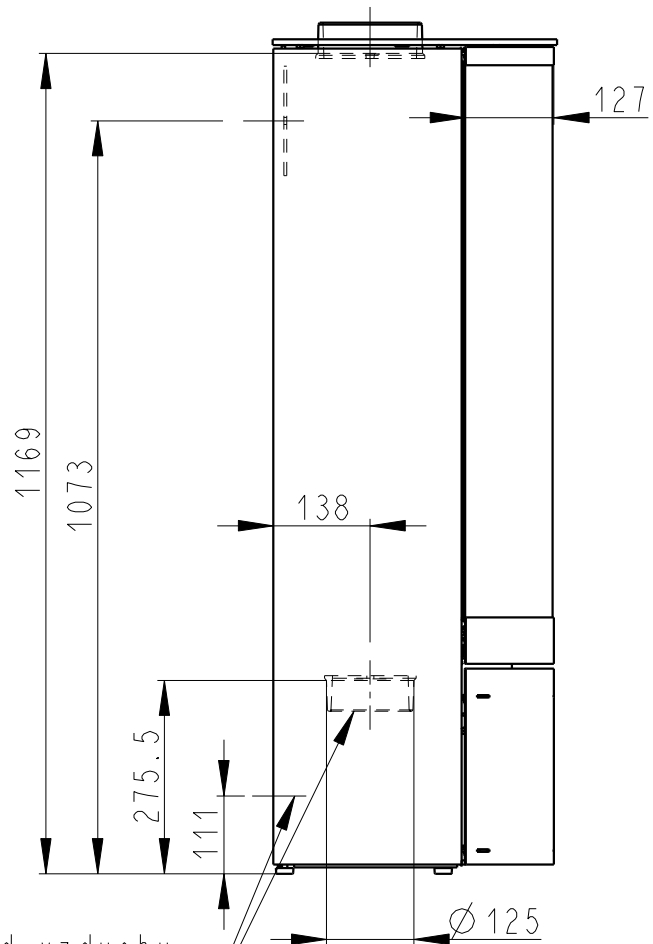

Rozmery v mm
Maße in mm
Dimensions in mm

TAMPA

153 kg

Centralni privod vzduchu
Zentralluftzufuhr
Central air inlet

Primarni a sekundarni vzduch
Primarluft und sekundarluft
Primary air and secondary air