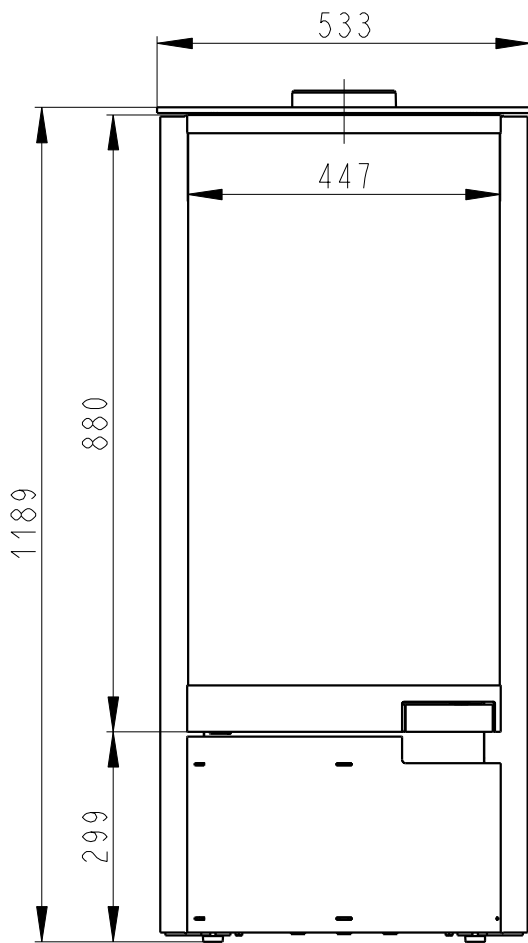

Rozmery v mm
Maße in mm
Dimensions in mm

TAMPA

153 kg

Centralni privod vzduchu
Zentralluftzufuhr
Central air inlet

Primarni a sekundarni vzduch
Primarluft und sekundarluft
Primary air and secondary air